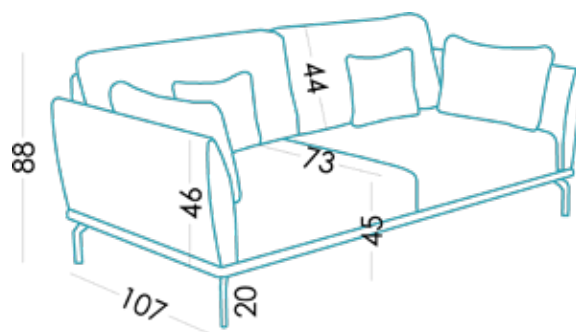

Maße

Breite	x cm
Höhe	88 cm
Tiefe	107 cm
Sitzhöhe	45 cm
Armlehnehöhe	46 cm
Rückenlehnehöhe	44 cm
Tiefe wenn offen	- cm

Technische Details

Gestell	Kiefernholz und MDF
Satteltgurt	Goodside
Rückenlehne Satteltgurt	-
Sitz	Faser + Polyurethan 35kg
Sitzkissenharte	-
Rückenlehne	Fibersilk 100%
Dekokissen	Fibersilk 100%
Bein-Option	Metall (X), Metall (I), Holz (B)
Farbe	Schwarz/ Verschromte(X), Gold (I), Walnussholz/ Naturholz/ Wengué/Schwarz (B)
Abnehmbare Teile	Ganz*
Garantie	Gestell und Sitz Satteltgurt: lebenslang Rest des Sofas: 3 Jahre* <small>*Verlängerung der Garantie 6 Monate durch die Webseite</small>

[Möchten Sie mehr wissen?](#)

Optionen

Verpackung

Verpackung aus einziehbarem Plastik und Schutzkanten.

Die Verpackung entsteht zeitgleich mit dem Design und wird so **optimiert**, dass es leicht zu transportieren ist, damit so wenig Platz wie möglich benötigt, wodurch unnötiger Einsatz von Verpackungsmaterial vermieden wird.